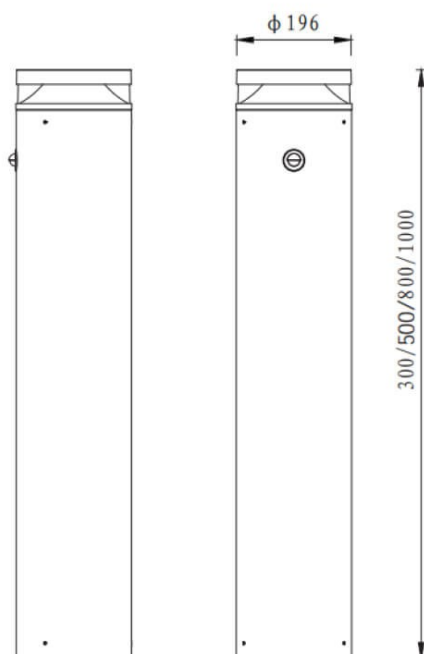

SLOT-R

Code article	86.S014.3310.02
Type de produit	Extérieur
Catégorie	BALAIS SOLAIRES
Famille	SLOT
Sous-famille	SLOT-R
Pictograms	<div style="display: flex; gap: 10px;"> <div style="border: 1px solid black; padding: 2px;">CRI 80</div> <div style="border: 1px solid black; padding: 2px;">IP 66</div> </div>

Dimensions

Product dimensions (mm) diam 196x800

Dessin technique

Produit

Puissance système (W)	3
Flux lumineux utile (lm)	270
Efficacité lumineuse (lm/W)	90
Angle de faisceau	180°
IP	65
Marque de la LED	SUNPU
Température de couleur (K)	3000K
IK	IK08